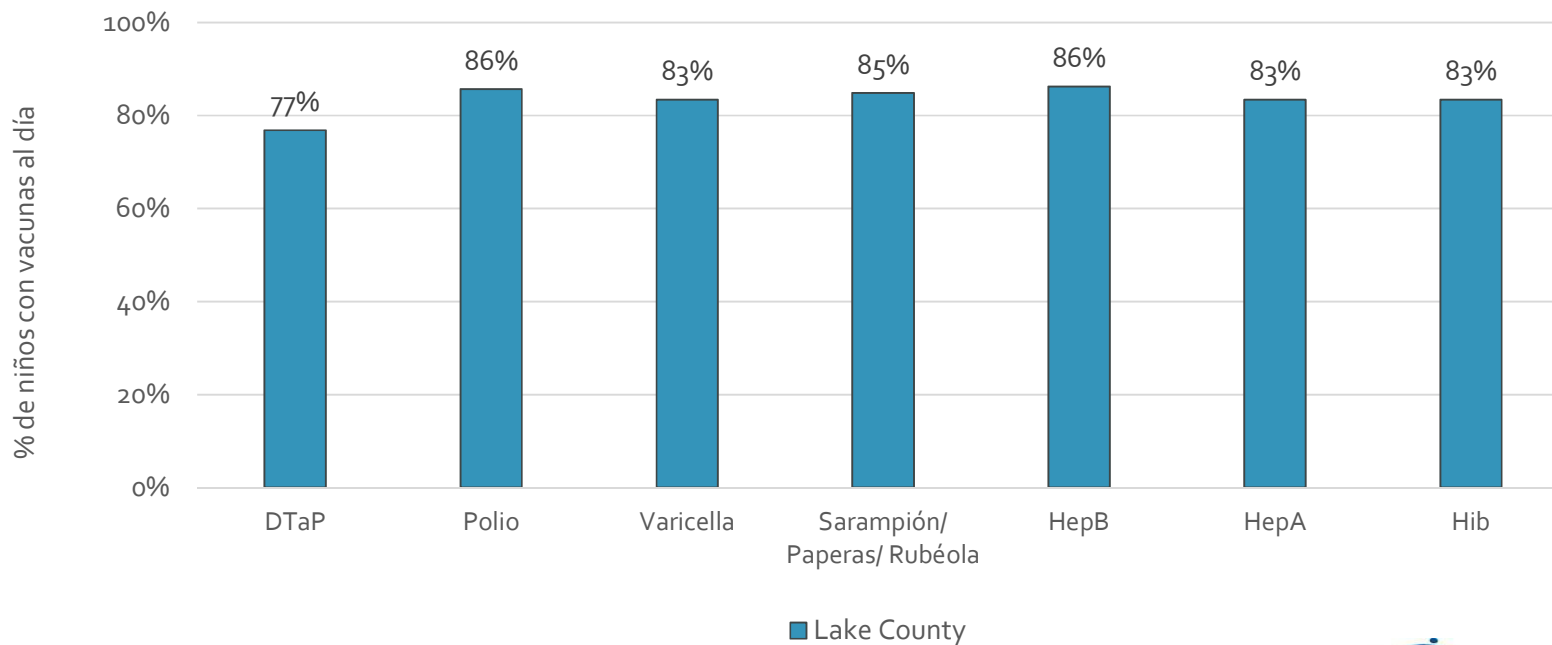

¿Cuántos niños menores de edad escolar*
están al día con las vacunas en su condado?

*Niños de 19 meses de edad al 11/Ene/2017 hasta los 5 años de edad al 01/Set/2016

Fecha de evaluación: 27/Feb/2017

Fuente de datos: Oregon ALERT IIS