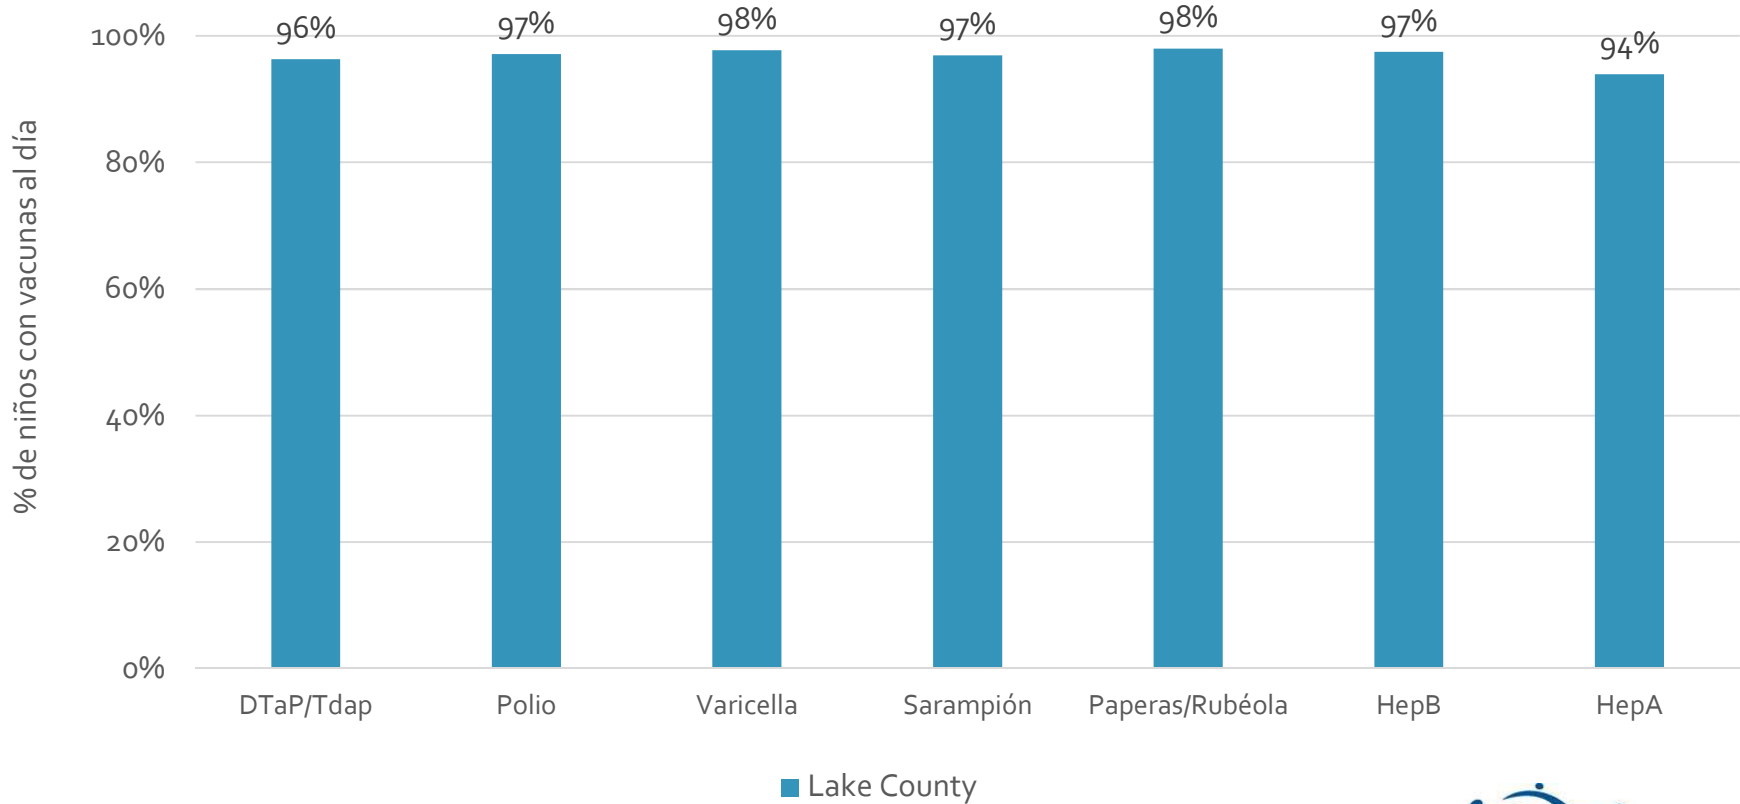

How many school-age kids* are up-to-date in your county?

* Kindergarten through 12th grade

Assessment date: 02/27/2017

Data source: Immunization Primary Review Summary Reports

¿Cuántos niños menores de edad escolar*
están al día con las vacunas en su condado?

*Jardín de infancia hasta el grado 12

Fecha de evaluación: 27/Feb/2017

Fuente de datos: Informes de Resumen de Inmunización Primaria

How many kids younger than school-age* are up-to-date on vaccines your county?