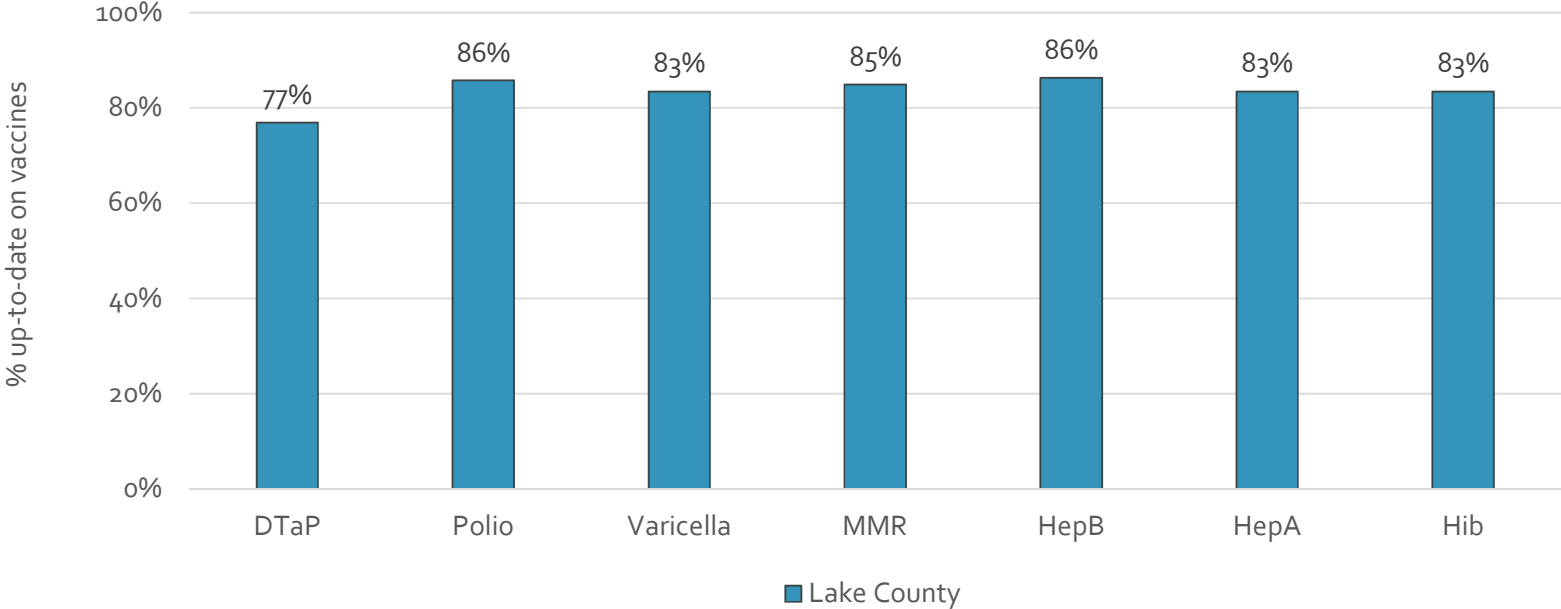

How many school-age kids* are up-to-date in your county?

* Kindergarten through 12th grade

Assessment date: 02/27/2017

Data source: Immunization Primary Review Summary Reports

¿Cuántos niños menores de edad escolar*
están al día con las vacunas en su condado?

*Jardín de infancia hasta el grado 12

Fecha de evaluación: 27/Feb/2017

Fuente de datos: Informes de Resumen de Inmunización Primaria

How many kids younger than school-age* are up-to-date on vaccines your county?