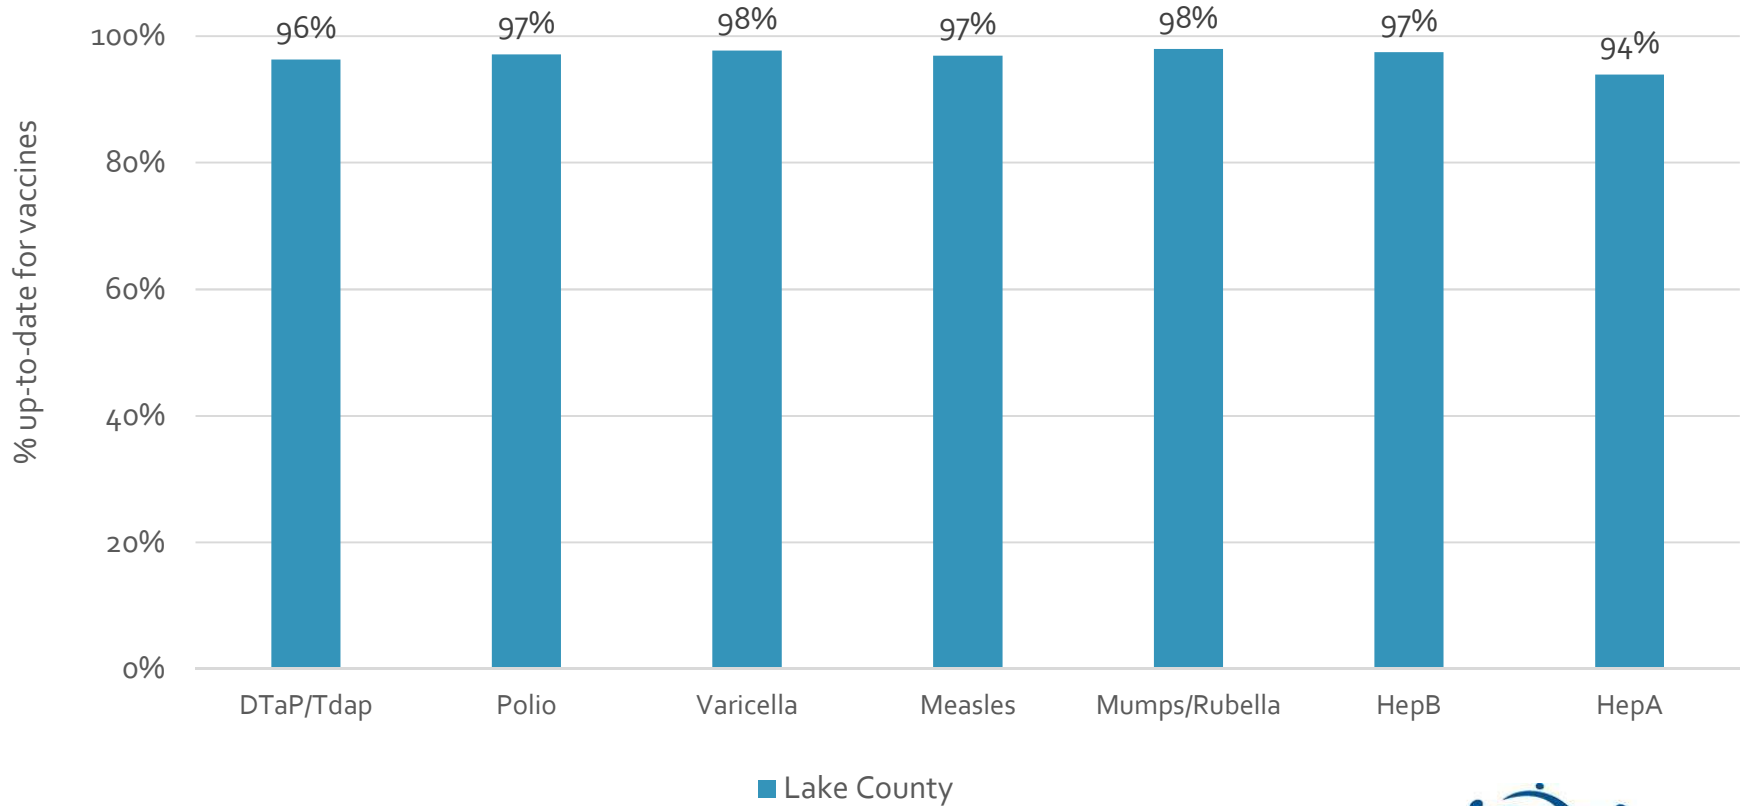

How many school-age kids* are up-to-date in your county?

* Kindergarten through 12th grade

Assessment date: 02/27/2017

Data source: Immunization Primary Review Summary Reports

¿Cuántos niños menores de edad escolar*
están al día con las vacunas en su condado?

*Jardín de infancia hasta el grado 12

Fecha de evaluación: 27/Feb/2017

Fuente de datos: Informes de Resumen de Inmunización Primaria

How many kids younger than school-age* are up-to-date on vaccines your county?